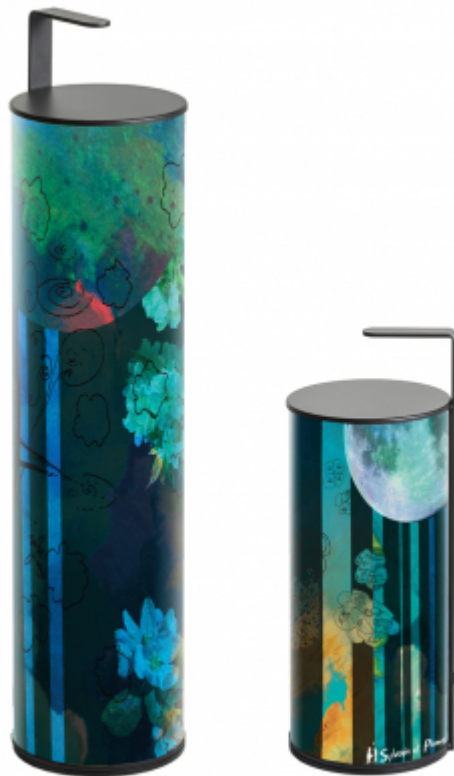

Lanterne - BeFree

Sylvain et Plume CHAPITRE 2

Cette collection est le fruit de la collaboration avec le studio de création Sylvain et Plume. L'originalité de la collection tient à son processus créatif qui repose sur un récit. C'est l'histoire des voyages de Sylvain et Plume dans un monde imaginaire. Le chapitre 2 se déroule dans La Forêt de Cristal.

Savoir-faire : Fabrication artisanale
Matières : Structure métal, PMMA imprimé, éclairage LED sur batterie 3H d'autonomie

Formes et dimensions disponibles :
Lampe à poser : L12xH27xP12, L12xH47xP12

Délai de fabrication :
2 à 5 jours ouvrés si stock disponible.
10 semaines sur commande.