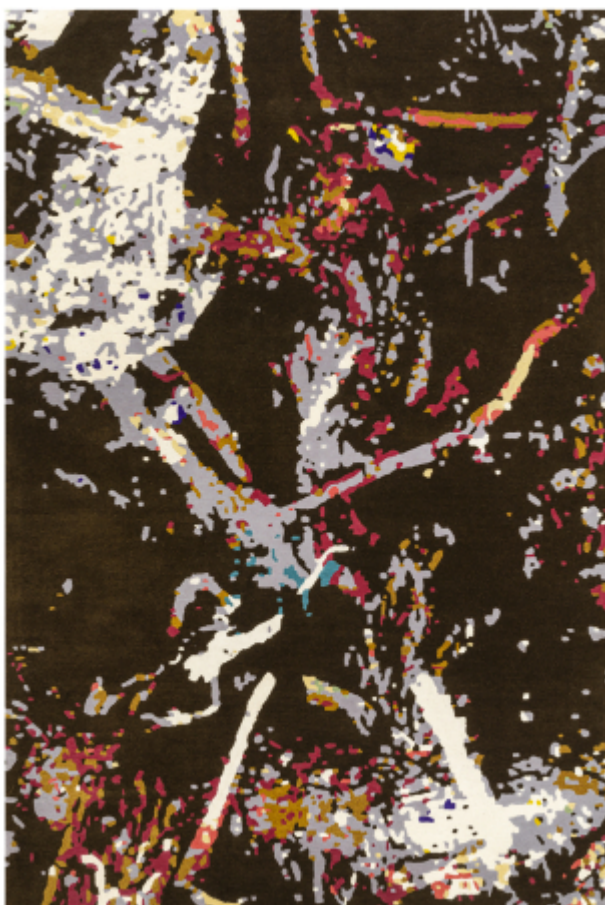

## Forest Hike - Bronze

---

**Emmanuel Thibault**

---

Lorsque le photographe Emmanuel Thibault regarde le sol, il voit s'animer un entrelacs de feuilles, de racines, de mousses, de rocs et de lichens.

---

**Savoir-faire :** Tufté Main  
**Matières :** 100% Tencel®

---

**Formes et dimensions disponibles :**

Rond : Ø280

Rectangulaire : 300x400, 200x300, 170x240, 250x350

---

**Délai de fabrication :**

2 à 5 jours ouvrés si stock disponible.

12 semaines sur commande.