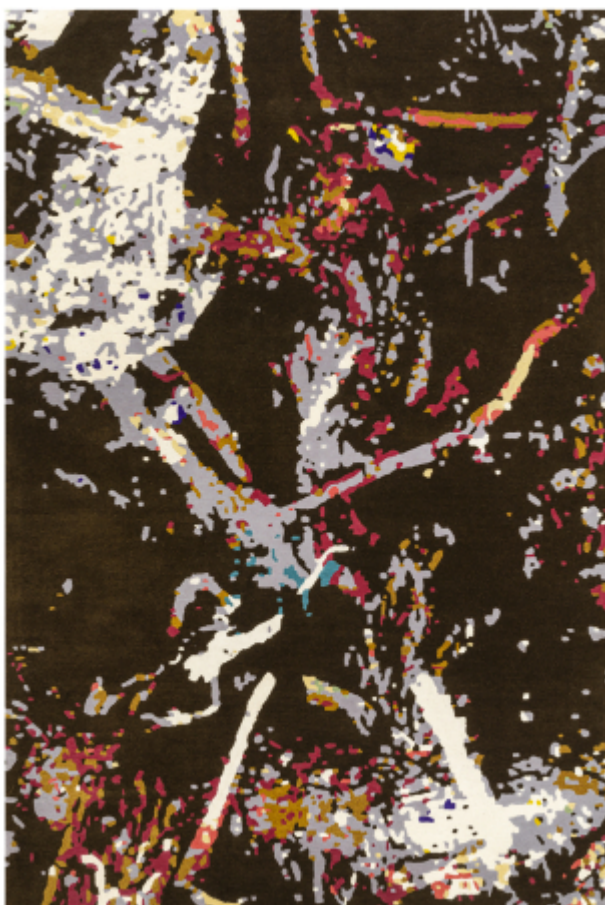

Forest Hike - Bronze

Emmanuel Thibault

Lorsque le photographe Emmanuel Thibault regarde le sol, il voit s'animer un entrelacs de feuilles, de racines, de mousses, de rocs et de lichens.

Savoir-faire : Tufté Main
Matières : 100% Tencel®

Formes et dimensions disponibles :
Rond : Ø280

Rectangulaire : 300x400, 200x300, 170x240, 250x350

Délai de fabrication :

2 à 5 jours ouvrés si stock disponible.

12 semaines sur commande.

Couleurs dominantes :