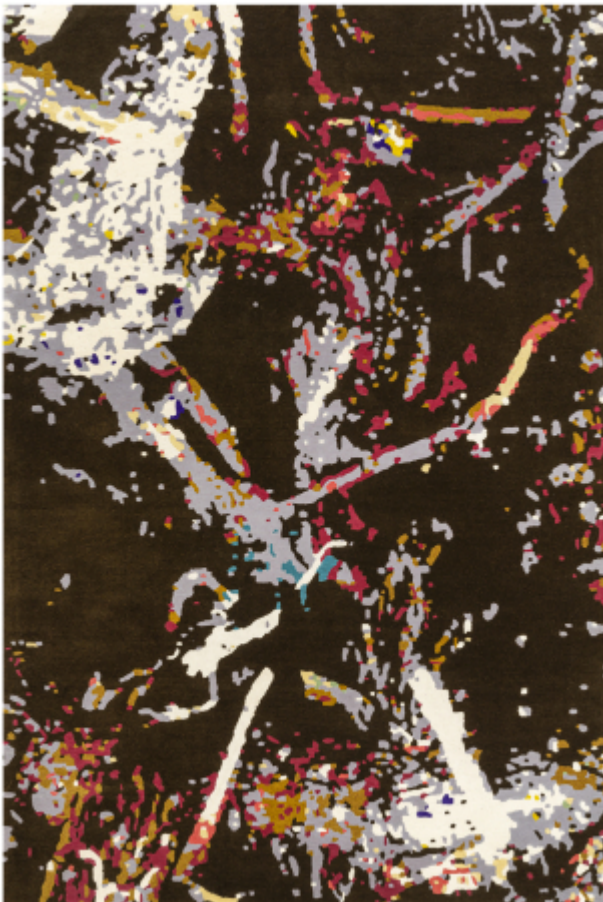

Forest Hike - Bronze

Emmanuel Thibault

Lorsque le photographe Emmanuel Thibault regarde le sol, il voit s'animer un entrelacs de feuilles, de racines, de mousses, de rocs et de lichens.

Savoir-faire : Tufté Main
Matières : 100% Tencel®

Formes et dimensions disponibles :
Rond : Ø280

Rectangulaire : 300x400, 200x300, 170x240, 250x350

Délai de fabrication :

2 à 5 jours ouvrés si stock disponible.

12 semaines sur commande.

Couleurs dominantes :