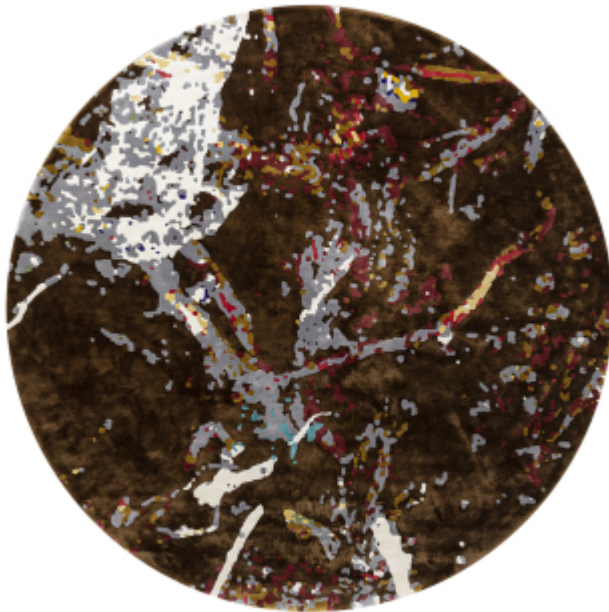

Forest Hike - Bronze - Rond

Emmanuel Thibault

Lorsque le photographe Emmanuel Thibault regarde le sol, il voit s'animer un entrelacs de feuilles, de racines, de mousses, de rocs et de lichens.

Savoir-faire : Tufté Main
Matières : 100% Tencel®

Formes et dimensions disponibles :
Rond : Ø280

Rectangulaire : 300x400, 200x300, 170x240, 250x350

Délai de fabrication :

2 à 5 jours ouvrés si stock disponible.

12 semaines sur commande.

Couleurs dominantes :