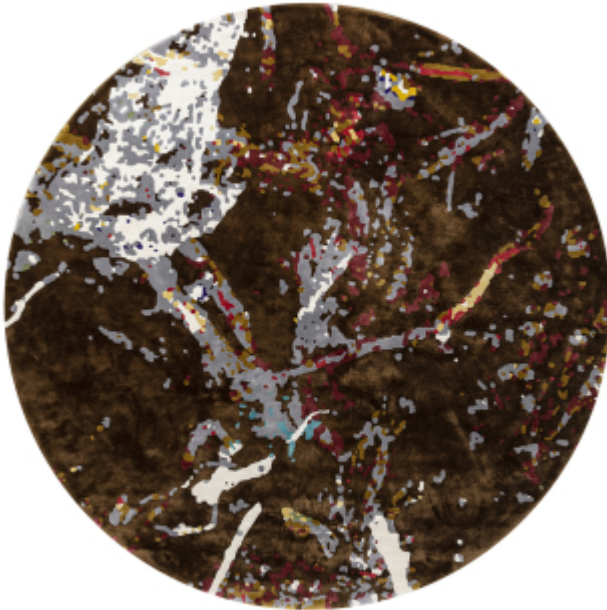

## Forest Hike - Bronze - Rond

---

**Emmanuel Thibault**

---

Lorsque le photographe Emmanuel Thibault regarde le sol, il voit s'animer un entrelacs de feuilles, de racines, de mousses, de rocs et de lichens.

---

**Savoir-faire :** Tufté Main  
**Matières :** 100% Tencel®

---

**Formes et dimensions disponibles :**  
Rond : Ø280

Rectangulaire : 300x400, 200x300, 170x240, 250x350

---

**Délai de fabrication :**

2 à 5 jours ouvrés si stock disponible.