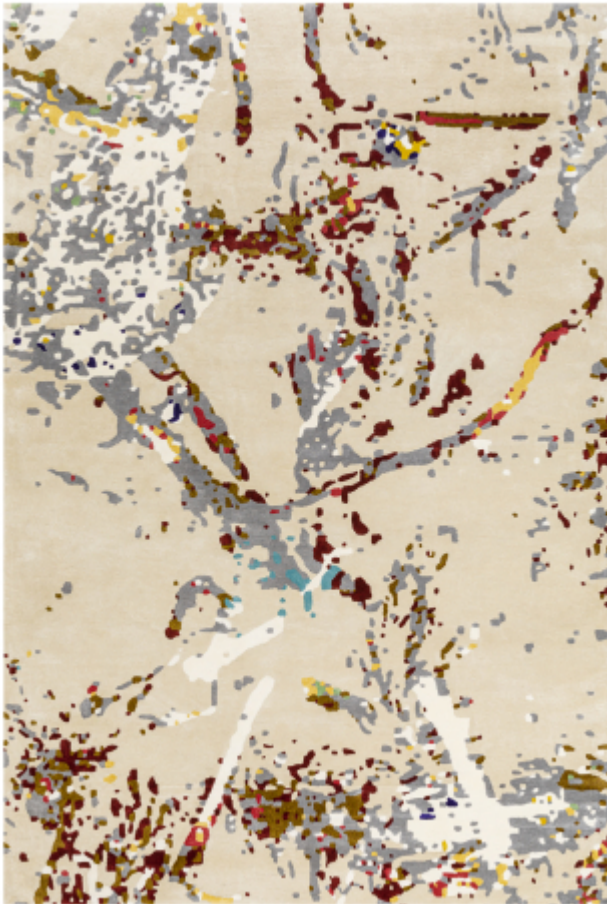

## Forest Hike - Pearl

---

**Emmanuel Thibault**

---

Lorsque le photographe Emmanuel Thibault regarde le sol, il voit s'animer un entrelacs de feuilles, de racines, de mousses, de rocs et de lichens.

---

**Savoir-faire :** Tufté Main  
**Matières :** 100% Tencel®

---

**Formes et dimensions disponibles :**  
Rond : Ø280

Rectangulaire : 300x400, 200x300, 170x240, 250x350

---

**Délai de fabrication :**

2 à 5 jours ouvrés si stock disponible.

12 semaines sur commande.

---