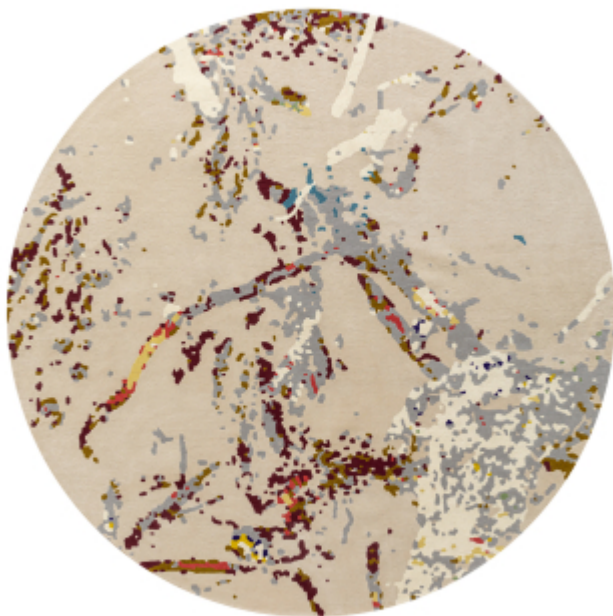

## Forest Hike - Pearl - Rond

---

**Emmanuel Thibault**

---

Lorsque le photographe Emmanuel Thibault regarde le sol, il voit s'animer un entrelacs de feuilles, de racines, de mousses, de rocs et de lichens.

---

**Savoir-faire :** Tufté Main  
**Matières :** 100% Tencel®

---

**Formes et dimensions disponibles :**  
Rond : Ø280

Rectangulaire : 300x400, 200x300, 170x240, 250x350

---

**Délai de fabrication :**

2 à 5 jours ouvrés si stock disponible.