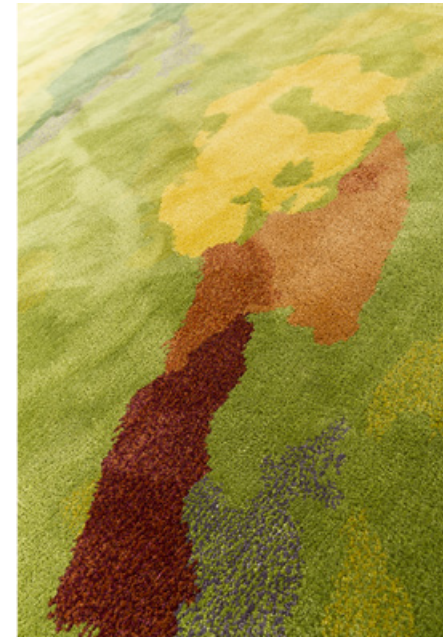

PAINTINGS

ALL AROUND

Tufté main en Inde
Hand tufted in India
100% Viscose

Dim. Standard (cm) : 170x240 - 200x300 - 250x350.
Fabrication spéciale : Taille/Forme/Matière sur demande.
Customization : Size/Shape/Material upon request.